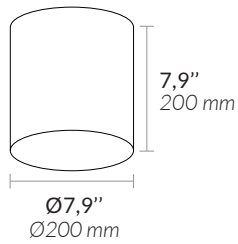

DOMINO P

Non contractual picture / Photographie non contractuelle

AAE DOMINO P FP 1911

ATELIER ALAIN ELLOUZ

www.atelieralainellouz.com

Type	Ceiling light <i>Plafonnier</i>
Environment	Indoor
Lamp description	LED module 1,3W 2700K 200lm- Dimmable - 50 000 hours <i>Module LED 1,3W 2700K 200lm- Variable - 50 000 heures</i>
Lumen	D15 : 80-120 lm D20 : 160-240 lm D24 : 320-480 lm D30 : 480-720 lm
Voltage	230 V (UE)
Wattage	DOMINO P15 : 2 W DOMINO P20 : 4 W DOMINO P24 : 8 W DOMINO P30 : 12 W
Material	Alabaster <i>Albâtre</i>

Non contractual picture / Photographie non contractuelle

Sizes :
Tailles :

DOMINO P15

DOMINO P20

DOMINO P24

DOMINO P30

Weight/ Poids:

3 Kg