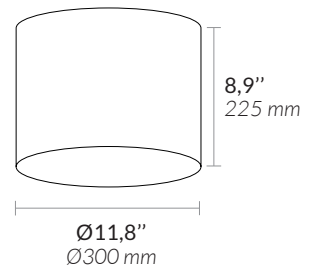

DOMINO P

Non contractual picture / Photographie non contractuelle

AAE DOMINO P FP 1911

ATELIER ALAIN ELLOUZ

www.atelieralainellouz.com

Type	Ceiling light <i>Plafonnier</i>
Environment	Indoor
Lamp description	LED module 1,3W 2700K 200lm- Dimmable - 50 000 hours <i>Module LED 1,3W 2700K 200lm- Variable - 50 000 heures</i>
Lumen	D15 : 80-120 lm D20 : 160-240 lm D24 : 320-480 lm D30 : 480-720 lm
Voltage	230 V (UE)
Wattage	DOMINO P15 : 2 W DOMINO P20 : 4 W DOMINO P24 : 8 W DOMINO P30 : 12 W
Material	Alabaster <i>Albâtre</i>

Non contractual picture / Photographie non contractuelle

Sizes :
Tailles :

DOMINO P15

DOMINO P20

DOMINO P24

DOMINO P30

Weight/ Poids:

3 Kg