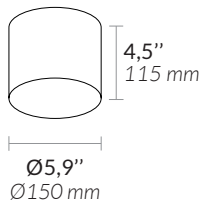

DOMINO P

Non contractual picture / Photographie non contractuelle

AAE DOMINO P FP 1911

ATELIER ALAIN ELLOUZ

www.atelieralainellouz.com

Type	Ceiling light <i>Plafonnier</i>
Environment	Indoor
Lamp description	LED module 1,3W 2700K 200lm- Dimmable - 50 000 hours <i>Module LED 1,3W 2700K 200lm- Variable - 50 000 heures</i>
Lumen	D15 : 80-120 lm D20 : 160-240 lm D24 : 320-480 lm D30 : 480-720 lm
Voltage	230 V (UE)
Wattage	DOMINO P15 : 2 W DOMINO P20 : 4 W DOMINO P24 : 8 W DOMINO P30 : 12 W
Material	Alabaster <i>Albâtre</i>

Non contractual picture / Photographie non contractuelle

Sizes :
Tailles :

DOMINO P15

DOMINO P20

DOMINO P24

DOMINO P30

Weight/ Poids:

3 Kg