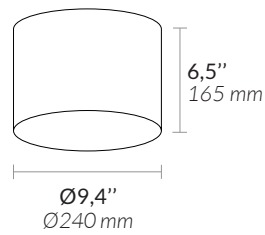

DOMINO P

Non contractual picture / Photographie non contractuelle

AAE DOMINO P FP 1911

ATELIER ALAIN ELLOUZ

www.atelieralainellouz.com

Type	Ceiling light <i>Plafonnier</i>
Environment	Indoor
Lamp description	LED module 1,3W 2700K 200lm- Dimmable - 50 000 hours <i>Module LED 1,3W 2700K 200lm- Variable - 50 000 heures</i>
Lumen	D15 : 80-120 lm D20 : 160-240 lm D24 : 320-480 lm D30 : 480-720 lm
Voltage	230 V (UE)
Wattage	DOMINO P15 : 2 W DOMINO P20 : 4 W DOMINO P24 : 8 W DOMINO P30 : 12 W
Material	Alabaster <i>Albâtre</i>

Non contractual picture / Photographie non contractuelle

Sizes :
Tailles :

DOMINO P15

DOMINO P20

DOMINO P24

DOMINO P30

Weight/ Poids:

3 Kg