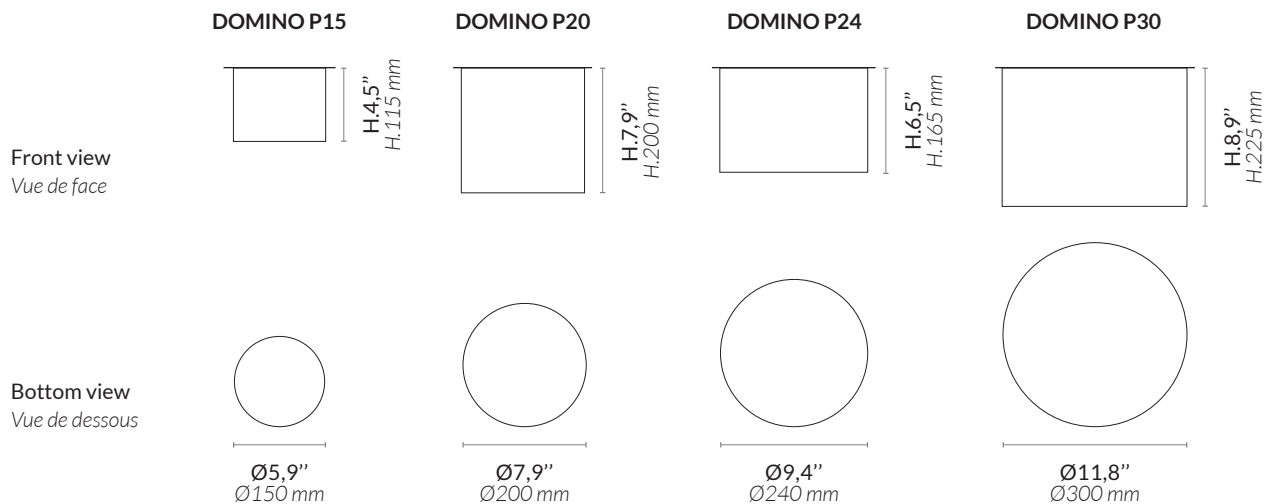

PRODUCT SHEET · FICHE PRODUIT

DOMINO P

Non contractual picture / Photographie non contractuelle

AAE DOMINO P.FP

ATELIER ALAIN ELLOUZ
PARIS

Type Type	Ceiling light Plafonnier
Environment Environnement	Indoor Intérieur
Material Matériaux	Alabaster Albâtre
Lighting control system Système de contrôle d'éclairage	LED modules 1,5W - 2700K - Dimmable - Integrated transformer Modules LED 1,5W - 2700K - Variable - Transformeur intégré
Wattage Wattage	DOMINO P15 : 2 W DOMINO P20 : 4 W DOMINO P24 : 8 W DOMINO P30 : 12 W
Voltage Voltage	230 V (UE)
Luminous flux Flux lumineux	Source : DOMINO P15 : 200 lm DOMINO P20 : 400 lm DOMINO P24 : 800 lm DOMINO P30 : 1200 lm The alabaster diffuses between 40 and 60% of the light source lumens L'albâtre diffuse entre 40 et 60% des lumens de la source lumineuse
Poids Weight	DOMINO P15 : Approx. 6,61 lb / Env. 3 kg DOMINO P20 : Approx. 13,23 lb / Env. 6 kg DOMINO P24 : Approx. 16,53 lb / Env. 7,5 kg DOMINO P30 : Approx. 28,66 lb / Env. 13 kg

DOMINO P[®]
DESIGN BY ATELIER ALAIN ELLOUZ
MADE IN FRANCE

References DOMINO P15 : COL-0055 DOMINO P24 : COL-0059
Références DOMINO P20 : COL-0057 DOMINO P30 : COL-0061

Warranty 2 years warranty. General terms and conditions of sale.
Garantie 2 ans de garantie. Voir conditions générales de vente.