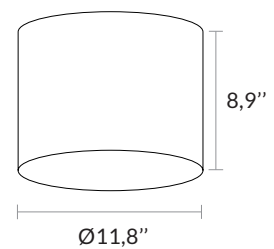

DOMINO P

AAE DOMINO P US FP 2004 Non-contractual picture

Type	Ceiling light (UL CERTIFIED)
Environment	Indoor
Lamp description	LED bulb E12 4,5W 2700K - Dimmable - 25 000 hours DP30 : LED bulb E12 5W 2700K - Dimmable - 25 000 hours
Lumen	DOMINO P15 : 160 - 240 lm DOMINO P20 : 160 - 240 lm DOMINO P24 : 320 - 480 lm DOMINO P30 : 440 - 660 lm
Voltage	120 V (US)
Wattage	DOMINO P15 : 4,5 W DOMINO P20 : 4,5 W DOMINO P24 : 9 W DOMINO P30 : 10 W
Material	Alabaster

Non contractual picture

Sizes :

DOMINO P15

7 lb / 3 Kg

DOMINO P20

24 lb / 11 Kg

DOMINO P24

22 lb / 10 Kg

DOMINO P30

29 lb / 13 Kg

Weight :

2 years warranty. General terms and conditions of sales.