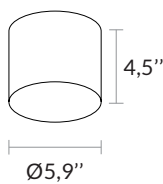

DOMINO P

AAE DOMINO P US FP 2004 Non-contractual picture

Type	Ceiling light (UL CERTIFIED)
Environment	Indoor
Lamp description	LED bulb E12 4,5W 2700K - Dimmable - 25 000 hours DP30 : LED bulb E12 5W 2700K - Dimmable - 25 000 hours
Lumen	DOMINO P15 : 160 - 240 lm DOMINO P20 : 160 - 240 lm DOMINO P24 : 320 - 480 lm DOMINO P30 : 440 - 660 lm
Voltage	120 V (US)
Wattage	DOMINO P15 : 4,5 W DOMINO P20 : 4,5 W DOMINO P24 : 9 W DOMINO P30 : 10 W
Material	Alabaster

Non contractual picture

Sizes :

DOMINO P15

7 lb / 3 Kg

DOMINO P20

24 lb / 11 Kg

DOMINO P24

22 lb / 10 Kg

DOMINO P30

29 lb / 13 Kg

Weight :

2 years warranty. General terms and conditions of sales.