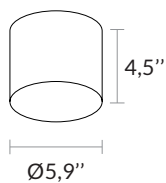

# DOMINO P

Non contractual picture.

AAE DOMINO P.FP

**ATELIER ALAIN ELLOUZ**  
PARIS

<b>Type</b>	Ceiling light (UL CERTIFIED)
<b>Environment</b>	Indoor
<b>Material</b>	Alabaster
<b>Socket</b>	E12
<b>Recommended bulb</b>	DOMINO P15, P20 & P24 : LED bulb E12 - 2700K - 4,5W - 400 lm - dimmable intensity DOMINO P30 : LED bulb E12 - 2700K - 5W - 550 lm - dimmable intensity
<b>Voltage</b>	120 V (US)
<b>Reference</b>	DOMINO P15 : COL-0056 DOMINO P20 : COL-0058 DOMINO P24 : COL-0060 DOMINO P30 : COL-0062

**Dimensions :**

DOMINO P15

DOMINO P20

DOMINO P24

DOMINO P30

**Weight :**

7 lb / 3 Kg

24 lb / 11 Kg