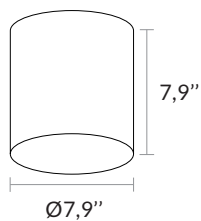

# DOMINO P

Non contractual picture.

AAE DOMINO P.FP

**ATELIER ALAIN ELLOUZ**  
PARIS

<b>Type</b>	Ceiling light (UL CERTIFIED)
<b>Environment</b>	Indoor
<b>Material</b>	Alabaster
<b>Socket</b>	E12
<b>Recommended bulb</b>	DOMINO P15, P20 & P24 : LED bulb E12 - 2700K - 4,5W - 400 lm - dimmable intensity DOMINO P30 : LED bulb E12 - 2700K - 5W - 550 lm - dimmable intensity
<b>Voltage</b>	120 V (US)
<b>Reference</b>	DOMINO P15 : COL-0056 DOMINO P20 : COL-0058 DOMINO P24 : COL-0060 DOMINO P30 : COL-0062

**Dimensions :**

DOMINO P15

DOMINO P20

DOMINO P24

DOMINO P30

**Weight :**

7 lb / 3 Kg

13 lb / 6 Kg