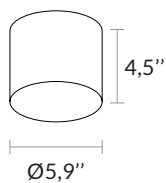

# DOMINO P

Non contractual picture.

AAE DOMINO P.FP

**ATELIER ALAIN ELLOUZ**  
PARIS

<b>Type</b>	Ceiling light (UL CERTIFIED)
<b>Environment</b>	Indoor
<b>Material</b>	Alabaster
<b>Socket</b>	E12
<b>Recommended bulb</b>	DOMINO P15, P20 & P24 : LED bulb E12 - 2700K - 4,5W - 400 lm - dimmable intensity DOMINO P30 : LED bulb E12 - 2700K - 5W - 550 lm - dimmable intensity
<b>Voltage</b>	120 V (US)
<b>Reference</b>	DOMINO P15 : COL-0056 DOMINO P20 : COL-0058 DOMINO P24 : COL-0060 DOMINO P30 : COL-0062

**Dimensions :**

DOMINO P15

DOMINO P20

DOMINO P24

DOMINO P30

**Weight :**

7 lb / 3 Kg

13 lb / 6 Kg