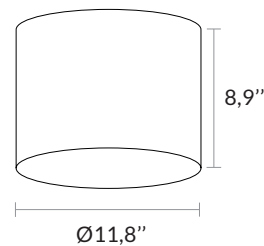

**Dimensions :**

DOMINO P15

DOMINO P20

DOMINO P24

DOMINO P30

**Weight :**

7 lb / 3 Kg

24 lb / 11 Kg