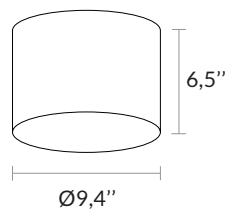

**Dimensions :**

DOMINO P15

DOMINO P20

DOMINO P24

DOMINO P30

**Weight :**

7 lb / 3 Kg

13 lb / 6 Kg