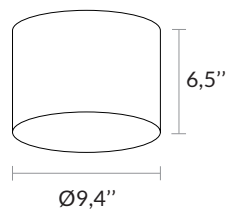

**Dimensions :**

DOMINO P15

DOMINO P20

DOMINO P24

DOMINO P30

**Weight :**

7 lb / 3 Kg

24 lb / 11 Kg