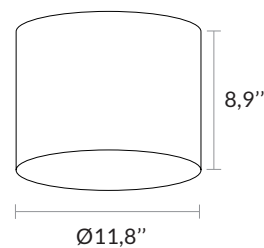

**Dimensions :**

DOMINO P15

DOMINO P20

DOMINO P24

DOMINO P30

**Weight :**

7 lb / 3 Kg

13 lb / 6 Kg