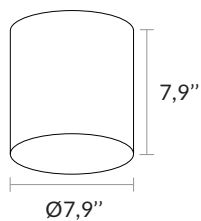

# DOMINO P

Non contractual picture.

AAE DOMINO P.FP

**ATELIER ALAIN ELLOUZ**  
PARIS

<b>Type</b>	Ceiling light (UL CERTIFIED)
<b>Environment</b>	Indoor
<b>Material</b>	Alabaster
<b>Socket</b>	E12
<b>Recommended bulb</b>	DOMINO P15, P20 & P24 : LED bulb E12 - 2700K - 4,5W - 400 lm - dimmable intensity DOMINO P30 : LED bulb E12 - 2700K - 5W - 550 lm - dimmable intensity
<b>Voltage</b>	120 V (US)
<b>Reference</b>	DOMINO P15 : COL-0056 DOMINO P20 : COL-0058 DOMINO P24 : COL-0060 DOMINO P30 : COL-0062

**Dimensions :**

DOMINO P15

DOMINO P20

DOMINO P24

DOMINO P30

**Weight :**

7 lb / 3 Kg

24 lb / 11 Kg