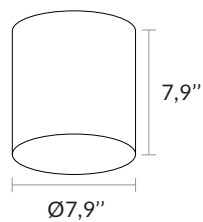

DOMINO P

AAE DOMINO P US FP 2004 Non-contractual picture

Type	Ceiling light (UL CERTIFIED)
Environment	Indoor
Lamp description	LED bulb E12 4,5W 2700K - Dimmable - 25 000 hours DP30 : LED bulb E12 5W 2700K - Dimmable - 25 000 hours
Lumen	DOMINO P15 : 160 - 240 lm DOMINO P20 : 160 - 240 lm DOMINO P24 : 320 - 480 lm DOMINO P30 : 440 - 660 lm
Voltage	120 V (US)
Wattage	DOMINO P15 : 4,5 W DOMINO P20 : 4,5 W DOMINO P24 : 9 W DOMINO P30 : 10 W
Material	Alabaster

Non contractual picture

Sizes :

DOMINO P15

7 lb / 3 Kg

DOMINO P20

24 lb / 11 Kg

DOMINO P24

22 lb / 10 Kg

DOMINO P30

29 lb / 13 Kg

Weight :

2 years warranty. General terms and conditions of sales.