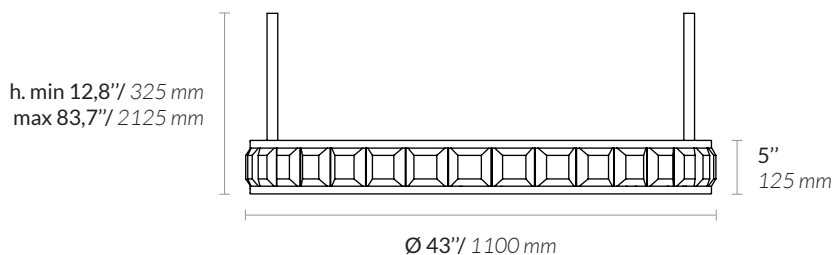

# BAGUE ÉLYSÉE

Non contractual picture / Photographie non contractuelle.

AAE BAGUE ELYSEE FP

**ATELIER ALAIN ELLOUZ**  
PARIS

<b>Type</b>	Chandelier <i>Lustre</i>
<b>Environment</b> <i>Environnement</i>	Indoor <i>Intérieur</i>
<b>Material</b> <i>Matériaux</i>	Rock crystals 3,9" x 3,9" , aluminium, steel and stainless steel <i>Cristaux 100 x 100 mm, aluminium, acier et acier inoxydable</i>
<b>Suspension system</b> <i>Système de suspension</i>	Ceiling plate or false ceiling system and metal rod Ø 1" <i>Platine de fixation ou accroche en faux plafond et tige métallique Ø 25 mm</i>
<b>Lighting system</b> <i>Système d'éclairage</i>	LED Strip 19,2 W/m - Dimmable intensity and color (2700K to 6000K) Remote transformer or concealed in canopy <i>Bande LED 19,2 W/m - Variable en intensité et en couleur (2700K to 6000K)</i> <i>Transformateur déporté ou dans la platine</i>
<b>Voltage</b>	24 V : transformer provided / transformateur fourni
<b>Wattage</b>	240 W

**Weight / Poids :** 70 Kg