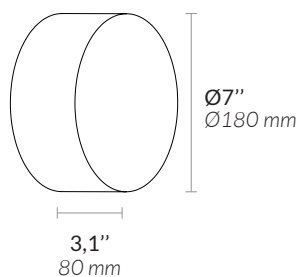

PRODUCT SHEET · FICHE PRODUIT

DOMINO A

Non contractual picture / Photographie non contractuelle

AAE DOMINO P.F.P

ATELIER ALAIN ELLOUZ
PARIS

Type	Wall light <i>Applique</i>
Environment <i>Environnement</i>	Indoor <i>Intérieur</i>
Material <i>Matériaux</i>	Alabaster <i>Albâtre</i>
Lighting system <i>Système d'éclairage</i>	LED modules 1,5W - 2700K - Dimmable - Integrated transformer <i>Modules LED 1,5W - 2700K - Variable - Transformeur intégré</i>
Voltage	230 V (UE)
Wattage	DOMINO A18 : 2 W DOMINO A35 : 4 W
Source lumens <i>Lumens de la source</i>	DOMINO A18 : 400 lm DOMINO A35 : 630 lm The alabaster diffuses between 40 and 60% of the light source lumens <i>L'albâtre diffuse entre 40 et 60% des lumens de la source lumineuse</i>
Reference	DOMINO A18 : COL-0051 DOMINO A35 : COL-0053

Dimensions :

DOMINO A18

DOMINO A35

Weight / Poids :

2,5 Kg

7,5 Kg