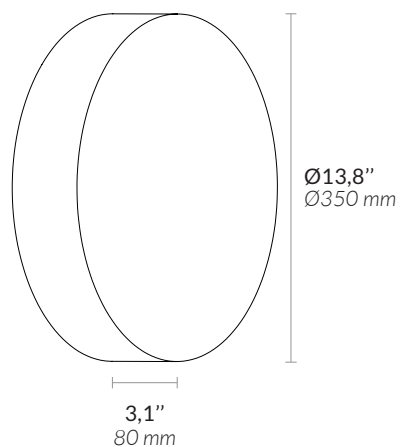

PRODUCT SHEET · FICHE PRODUIT

DOMINO A

Non contractual picture / Photographie non contractuelle

AAE DOMINO P.F.P

ATELIER ALAIN ELLOUZ
PARIS

Type	Wall light <i>Applique</i>
Environment <i>Environnement</i>	Indoor <i>Intérieur</i>
Material <i>Matériaux</i>	Alabaster <i>Albâtre</i>
Lighting system <i>Système d'éclairage</i>	LED modules 1,5W - 2700K - Dimmable - Integrated transformer <i>Modules LED 1,5W - 2700K - Variable - Transformeur intégré</i>
Voltage	230 V (UE)
Wattage	DOMINO A18 : 2 W DOMINO A35 : 4 W
Source lumens <i>Lumens de la source</i>	DOMINO A18 : 400 lm DOMINO A35 : 630 lm The alabaster diffuses between 40 and 60% of the light source lumens <i>L'albâtre diffuse entre 40 et 60% des lumens de la source lumineuse</i>
Reference	DOMINO A18 : COL-0051 DOMINO A35 : COL-0053

Dimensions :

DOMINO A18

DOMINO A35

Weight / Poids :

2,5 Kg

7,5 Kg