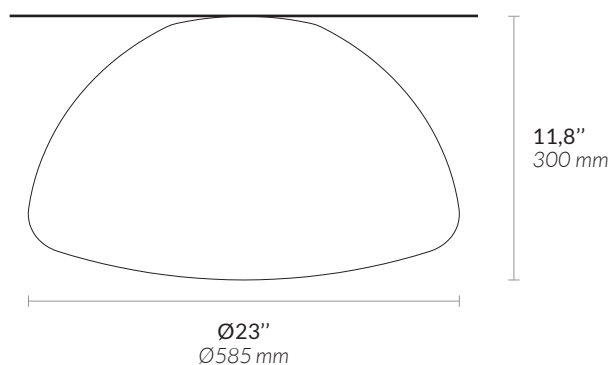

ELIOT

Non contractual picture / Photographie non contractuelle

AAELIOT FP

ATELIER ALAIN ELLOUZ
PARIS

Type	Ceiling light <i>Plafonnier</i>
Environment <i>Environnement</i>	Indoor <i>Intérieur</i>
Material <i>Matériaux</i>	Alabaster <i>Albâtre</i>
Socket <i>Douille</i>	E27
Recommended bulb <i>Ampoule recommandée</i>	LED bulb E27 - 14,5W - 2700K - Dimmable <i>Ampoule LED E27 - 14,5W - 2700K - Variable</i>
Source lumens <i>Lumens de la source</i>	1520 lm The alabaster diffuses between 40 and 60% of the light source lumens <i>L'albâtre diffuse entre 40 et 60% des lumens de la source lumineuse</i>
Voltage	230 V (UE)
Reference	COL-0063

Dimensions :

Weight / Poids :

28 Kg