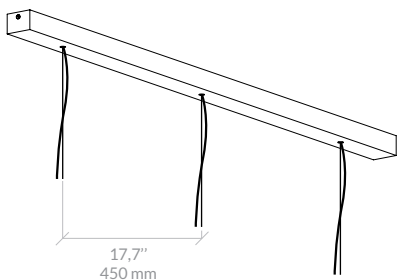

#### Linear canopy 3 Platine linéaire 3

L. 46,7 x 2 x h. 1,5"  
L. 1186 x 52 x h. 38 mm

#### Linear canopy 5 Platine linéaire 5

L. 67 x 2 x h. 1,5"  
L. 1700 x 52 x h. 38 mm