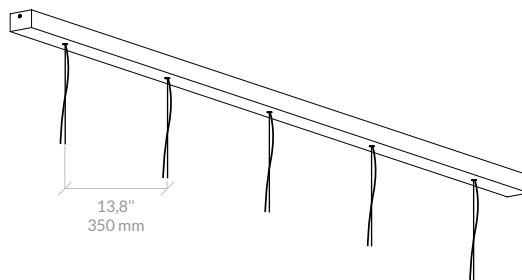

#### Linear canopy 3 Platine linéaire 3

L. 46,7 x 2 x h. 1,5"  
L. 1186 x 52 x h. 38 mm

#### Linear canopy 5 Platine linéaire 5

L. 67 x 2 x h. 1,5"  
L. 1700 x 52 x h. 38 mm