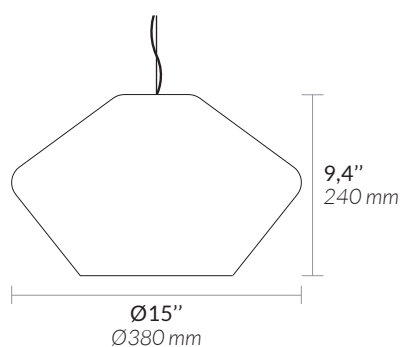

**Dimensions :**

**Weight / Poids :** 7,2 Kg

Non contractual picture / Photographie non contractuelle

2 years warranty. General terms and conditions of sales / Garantie 2 ans. Voir conditions générales de vente.

#### Canopy 75 Pavillon 75

Ø 2,9 x h.1,4"  
Ø75 x h.35 mm

#### Canopy 130 Pavillon 130

Ø 5,1 x h.1,4"  
Ø130 x h.35 mm

#### Linear canopy 5 Platine linéaire 5

L. 67 x 2 x h. 1,5"  
L. 1700 x 52 x h. 38 mm