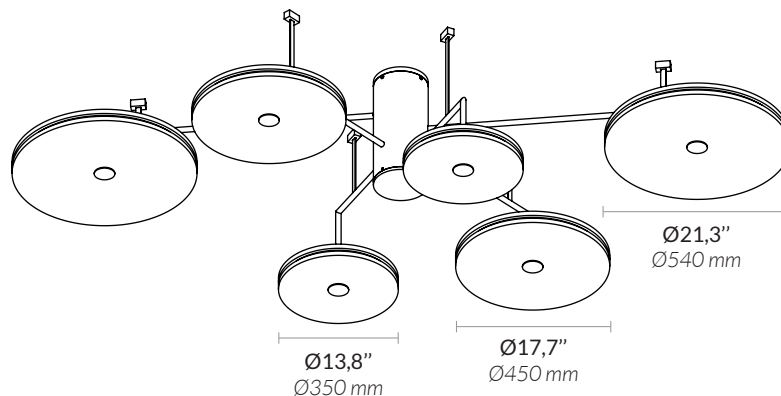

EVASION

Type	Chandelier <i>Lustre</i>
Environment <i>Environnement</i>	Indoor <i>Intérieur</i>
Suspension system <i>Système de suspension</i>	Metal rod Ø0.6" <i>Tige métallique Ø15 mm</i>
Material <i>Matériaux</i>	Alabaster and steel <i>Albâtre et acier</i>
Lighting system <i>Système d'éclairage</i>	LED Strip 9,6W/m - 24 V - Dimmable intensity and color (2700K to 6000K) Transformer concealed in canopy <i>Bande LED 9,6W/m - 24 V - Variable en intensité et en couleur (2700K à 6000K)</i> <i>Transformateur dans la platine</i>
Voltage	230 V (UE)
Wattage	100 W
Lumen	7560 lm The alabaster diffuses between 40 and 60% of the light source lumens <i>L'albâtre diffuse entre 40 et 60% des lumens de la source lumineuse</i>
Reference	COL-0085

Dimensions :

H. 21,6"
550 mm

I. 55,1"
1400 mm

L. 90,5"
2300 mm

Weight/ Poids :

75 Kg

STANDARD PAINT FINISHES : canopy, rods and metal parts

FINITIONS PEINTURE STANDARDS : platine de suspension, tige et métal