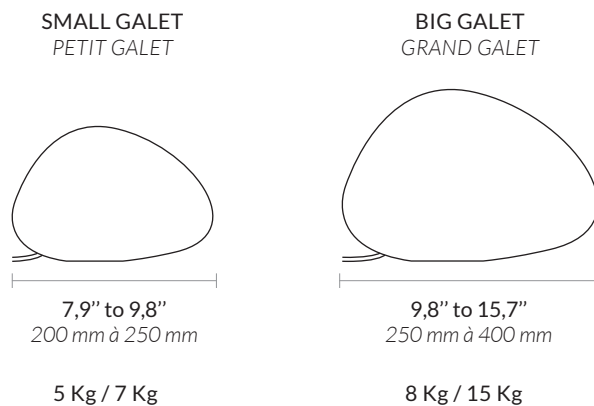

PRODUCT SHEET · FICHE PRODUIT

GALET UNO

Non contractual picture / Photographie non contractuelle

AAE GALET UNO FP

ATELIER ALAIN ELLOUZ
PARIS

| | |
|---|--|
| Type | Table light <i>Lampe à poser</i> |
| Environment <i>Environnement</i> | Indoor <i>Intérieur</i> |
| Material <i>Matériaux</i> | Alabaster <i>Albâtre</i> |
| Electric cable <i>Câble électrique</i> | Beige textile cable 78,7" <i>Câble textile beige 2000 mm</i> |
| Socket <i>Douille</i> | G9 |
| Recommended bulb <i>Ampoule recommandée</i> | SMALL GALET - LED Bulb G9 - 3W - 2700K - no dimmable BIG GALET - LED Bulb G9 - 4W - 2700K - no dimmable <i>PETIT GALET - Ampoule LED G9 - 3W - 2700K - non variable</i> <i>GRAND GALET - Ampoule LED G9 - 4W - 2700K - non variable</i> |
| Source lumens <i>Lumens de la source</i> | SMALL GALET / <i>PETIT GALET</i> : 220 lm BIG GALET / <i>GRAND GALET</i> : 330 lm The alabaster diffuses between 40 and 60% of the light source lumens <i>L'albâtre diffuse entre 40 et 60% des lumens de la source lumineuse</i> |
| Voltage | 230 V (UE) |
| Reference | SMALL GALET / <i>PETIT GALET</i> : COL-0097 BIG GALET / <i>GRAND GALET</i> : COL-0095 |

Dimensions : Sculpture hand-crafted : sizes and shapes can vary.
Sculpture réalisée à la main : tailles et formes peuvent varier.

2 years warranty. General terms and conditions of sales / *Garantie 2 ans. Voir conditions générales de vente.*