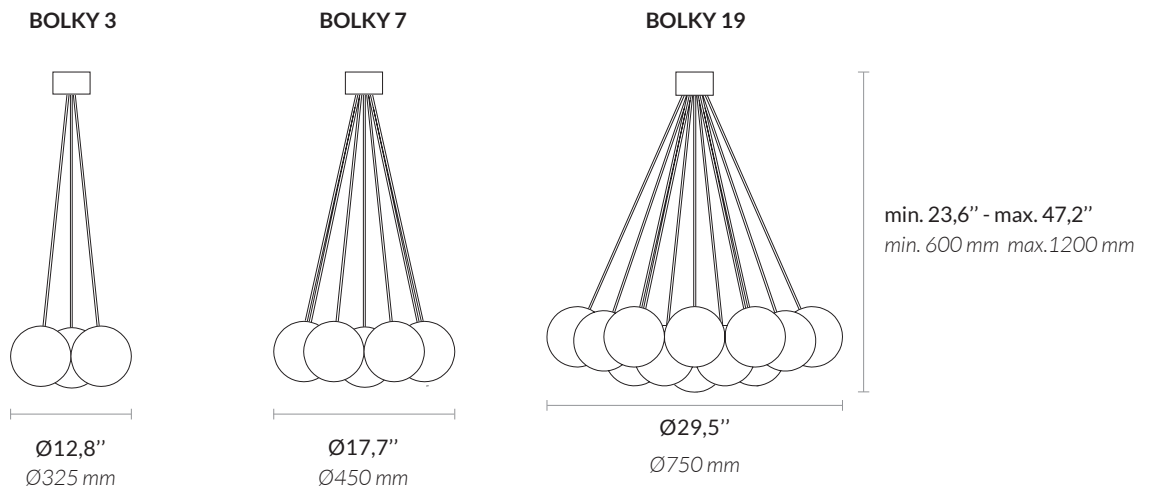

BOLKY

Non contractual picture / Photographie non contractuelle

AAE BOLKY FP

ATELIER ALAIN ELLOUZ
PARIS

Type	Chandelier <i>Lustre</i>
Environment <i>Environnement</i>	Indoor <i>Intérieur</i>
Material <i>Matériaux</i>	Alabaster and black painted steel <i>Albâtre et acier peint en noir</i>
Spheres	BOLKY 3 : 3 alabaster spheres Ø5,9" <i>BOLKY 3 : 3 sphères en albâtre Ø150mm</i> BOLKY 7 : 7 alabaster spheres Ø5,9" <i>BOLKY 7 : 7 sphères en albâtre Ø150mm</i> BOLKY 19 : 19 alabaster spheres Ø5,9" <i>BOLKY 19 : 19 sphères en albâtre Ø150mm</i>
Suspension system <i>Système de suspension</i>	Reinforced transparent electric cable for each sphere Height min h. 23,6" - max h. 47,2" (to be confirmed at the order) <i>Câble électrique transparent renforcé pour chaque sphère</i> Hauteur min h. 600 mm - max h. 1200 mm (à confirmer lors de la commande)
Lighting system <i>Système d'éclairage</i>	Integrated LED module - 1,5W - 3000K - Dimmable - Integrated transformer <i>Module LED intégré - 1,5W - 3000K - Variable - Transformeur intégré</i>
Voltage	230 V (UE)
Wattage	BOLKY 3 : 4,5W BOLKY 7 : 10,5W BOLKY 19 : 28,5W
Lumen	BOLKY UP 3 : 600 lm BOLKY UP 7 : 1400 lm BOLKY UP 19 : 3830 lm The alabaster diffuses between 40 and 60% of the light source lumens <i>L'albâtre diffuse entre 40 et 60% des lumens de la source lumineuse</i>
References	BOLKY 3 : COL-0013 BOLKY 7 : COL-0015 BOLKY 19 : COL-0011

Dimensions :

Weight / Poids :

4,5 Kg 9 Kg 25 Kg

2 years warranty. General terms and conditions of sales / Garantie 2 ans. Voir conditions générales de vente.