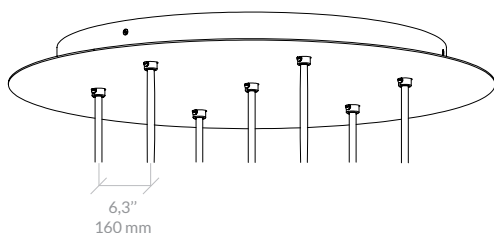

Round canopy 7 Platine ronde 7

Ø19,7 x h. 1,5"
Ø500 x h. 39 mm