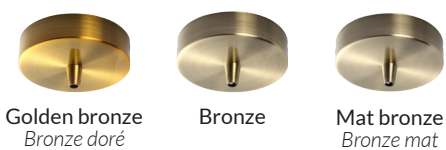

### STANDARD CANOPIES/ PAVILLONS STANDARDS

**Canopy 100**  
Pavillon 100

Ø 3,9 x h.1"  
Ø100 x h.25 mm

**Canopy 120**  
Pavillon 120

Ø 4,7 x h.1"  
Ø120 x h.25 mm

Golden bronze  
Bronze doré

Bronze

Mat bronze  
Bronze mat