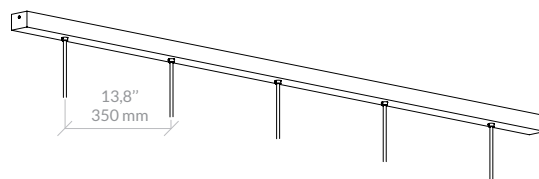

#### Linear canopy 3 Platine linéaire 3

L. 46,7 x 2 x h. 1,5"  
L. 1186 x 52 x h. 38 mm

#### Linear canopy 5 Platine linéaire 5

L. 67 x 2 x h. 1,5"  
L. 1700 x 52 x h. 38 mm