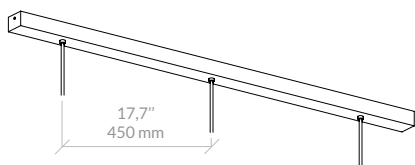

#### Linear canopy 3 Platine linéaire 3

L. 46,7 x 2 x h. 1,5"  
L. 1186 x 52 x h. 38 mm

#### Linear canopy 5 Platine linéaire 5

L. 67 x 2 x h. 1,5"  
L. 1700 x 52 x h. 38 mm