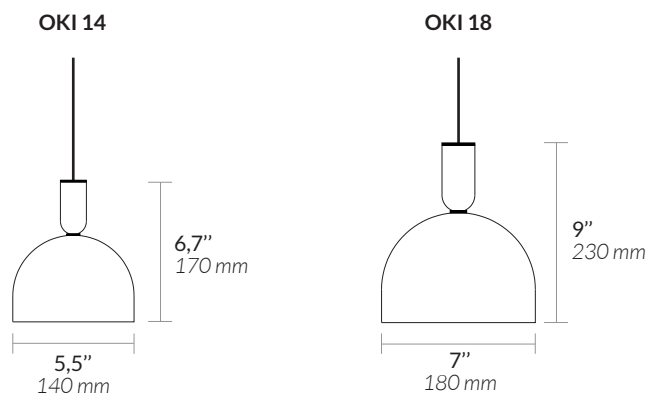

**Lumen**

**Weight / Poids :**

1 Kg

1,5 Kg

Non contractual picture / Photographie non contractuelle

2 years warranty. General terms and conditions of sales / Garantie 2 ans. Voir conditions générales de vente.

### STANDARD CANOPIES/ PAVILLONS STANDARDS

**Canopy 100**  
Pavillon 100

Ø 3,9 x h.1"  
Ø100 x h.25 mm

**Canopy 120**  
Pavillon 120

Ø 4,7 x h.1"  
Ø120 x h.25 mm

Golden bronze  
Bronze doré

Bronze

Mat bronze  
Bronze mat

#### Linear canopy 3 Platine linéaire 3

L. 46,7 x 2 x h. 1,5"  
L. 1186 x 52 x h. 38 mm

#### Linear canopy 5 Platine linéaire 5

L. 67 x 2 x h. 1,5"  
L. 1700 x 52 x h. 38 mm