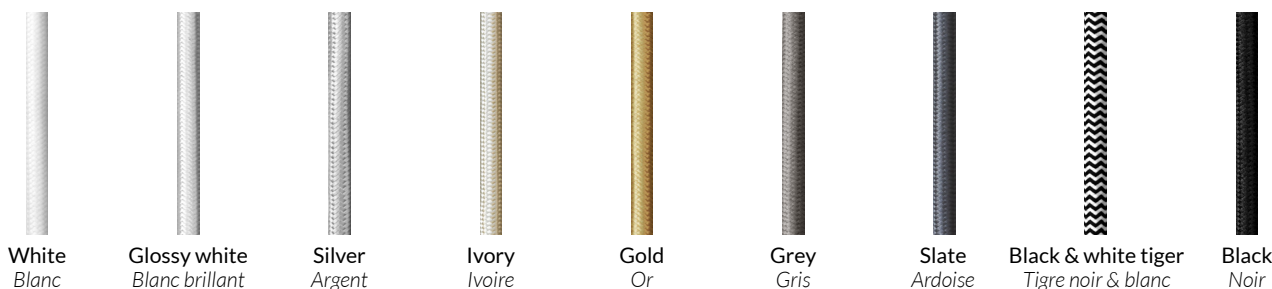

White  
Blanc

Black  
Noir

Pearl  
Perle

Chrome

Polished brass  
Laiton poli

Copper  
Cuivre

### CABLE FINISHIES/ FINITIONS DU CÂBLE

White  
Blanc

Glossy white  
Blanc brillant

Silver  
Argent

Ivory  
Ivoire

Gold  
Or

Grey  
Gris

Slate  
Ardoise