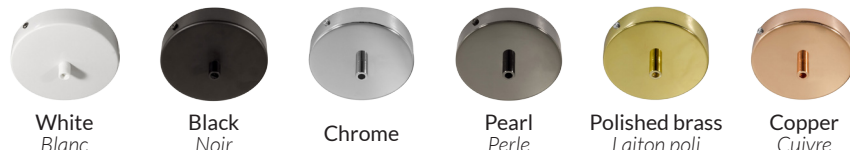

### STANDARD CANOPIES/ PAVILLONS STANDARDS

**Canopy 100**  
Pavillon 100

Ø 3,9 x h.1"  
Ø100 x h.25 mm

**Canopy 120**  
Pavillon 120

Ø 4,7 x h.1"  
Ø120 x h.25 mm

Golden bronze  
Bronze doré

Bronze

Mat bronze  
Bronze mat