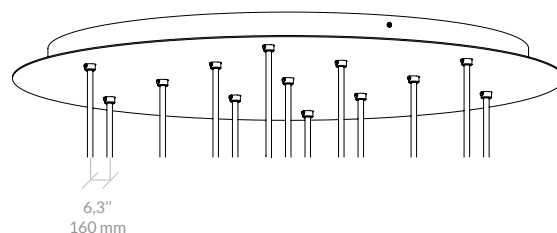

Round canopy 13 Platine ronde 13

Ø27,6 x h. 1,5"
Ø700 x h. 39 mm

OPTIONAL CANOPIES FINISHES/ FINITIONS POUR PLATINES OPTIONNELLES

Paint finish Finition peinture

Satin white
Blanc satiné

Mat white
Blanc mat

Satin black
Noir satiné

Mat black
Noir mat

Metal plating finish Laitonnage

Satin brass
Laiton satiné

Antique brass
Bronze médaille

Dark antique brass
Bronze médaille foncé

Steel finish Finition métal

Polished stainless steel
Inox poli

Please contact us for any request of custom-made ceiling plate / Pour toutes demandes de platines sur mesure, nous contacter.