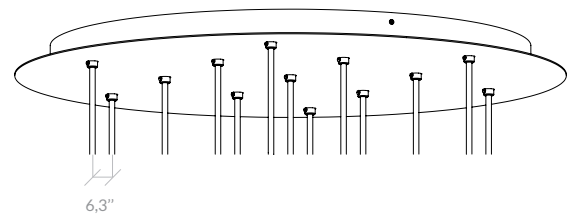

STANDARD CANOPIES

Canopy 127

Ø 5" x h.0,78"

Black

Chrome

Polished brass

Bronze

Spider canopy 3

OPTIONAL CANOPIES

Linear canopy 3

L. 46,7 x 2 x h. 1,5"

Linear canopy 5

L. 67 x 2 x h. 1,5"

Round canopy 7

Ø19,7 x h. 1,5"

Round canopy 13

Ø27,6 x h. 1,5"

OPTIONAL CANOPIES FINISHES

Paint finish

Satin white

Mat white

Satin black

Mat black

Metal plating finish