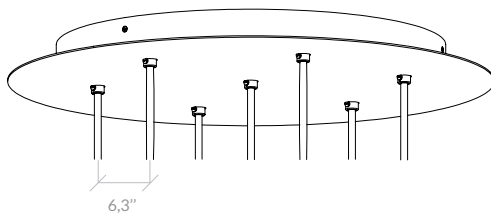

STANDARD CANOPIES

Canopy 127

Ø 5" x h.0,78"

Black

Chrome

Polished brass

Bronze

Spider canopy 3

Ø 5" x h.0,78"

Spider canopy 4

Ø 5" x h.0,78"

Decentering pawn

Ø 0,8 x h.1,77"

Black

Chrome

CABLE FINISHIES

OPTIONAL CANOPIES

Linear canopy 3

L. 46,7 x 2 x h. 1,5"

Linear canopy 5

L. 67 x 2 x h. 1,5"

Round canopy 7

Ø19,7 x h. 1,5"

Round canopy 13

Ø27,6 x h. 1,5"

OPTIONAL CANOPIES FINISHES

Paint finish

Satin white

Mat white

Satin black

Mat black

Metal plating finish