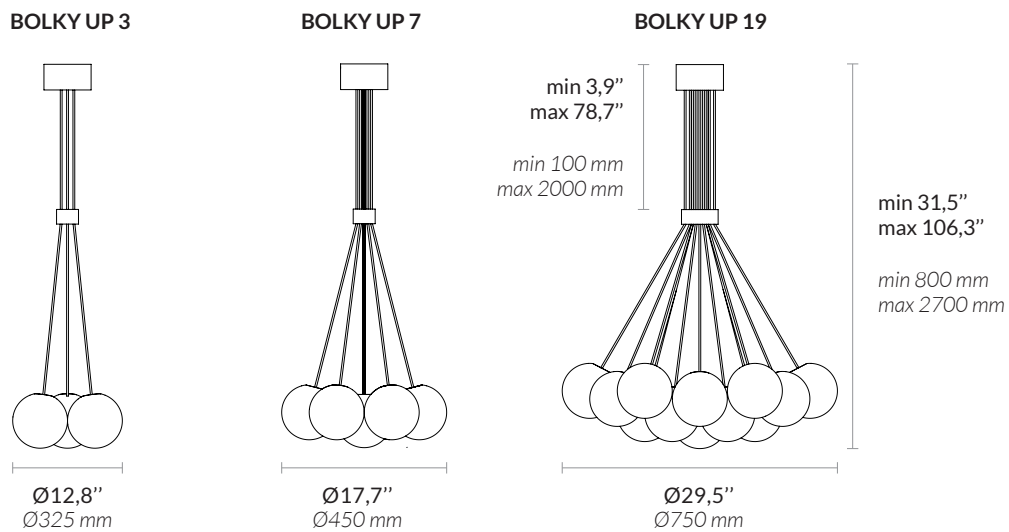

PRODUCT SHEET · FICHE PRODUIT

BOLKY UP

Non contractual picture / Photographie non contractuelle

AAE BOLKY UP FP

ATELIER ALAIN ELLOUZ
PARIS

Type	Chandelier <i>Lustre</i>
Environment <i>Environnement</i>	Indoor <i>Intérieur</i>
Material <i>Matériaux</i>	Alabaster and black painted steel <i>Albâtre et acier peint en noir</i>
Spheres	BOLKY UP 3 : 3 alabaster spheres Ø5,9" <i>BOLKY UP 3 : 3 sphères en albâtre Ø150mm</i> BOLKY UP 7 : 7 alabaster spheres Ø5,9" <i>BOLKY UP 7 : 7 sphères en albâtre Ø150mm</i> BOLKY UP 19 : 19 alabaster spheres Ø5,9" <i>BOLKY UP 19 : 19 sphères en albâtre Ø150mm</i>
Suspension system <i>Système de suspension</i>	Reinforced transparent electric cable for each sphere Height min h. 31,5" - max h. 106,3" (to be confirmed at the order) <i>Câble électrique transparent renforcé pour chaque sphère</i> <i>Hauteur min h. 800 mm - max h. 2700 mm (à confirmer lors de la commande)</i>
Lighting system <i>Système d'éclairage</i>	Integrated LED module - 1,5W - 3000K - Dimmable - Integrated transformer <i>Module LED intégré - 1,5W - 3000K - Variable - Transformeur intégré</i>
Voltage	230 V (UE)
Wattage	BOLKY UP 3 : 4,5W BOLKY UP 7 : 10,5W BOLKY UP 19 : 28,5W
Source lumens <i>Lumens de la source</i>	BOLKY UP 3 : 600 lm BOLKY UP 7 : 1400 lm BOLKY UP 19 : 3830 lm The alabaster diffuses between 40 and 60% of the light source lumens <i>L'albâtre diffuse entre 40 et 60% des lumens de la source lumineuse</i>
References	BOLKY UP 3 : COL-0019 BOLKY UP 7 : COL-0021 BOLKY UP 19 : COL-0017

Dimensions :

Weight / Poids :

BOLKY UP 3 : 4,5 Kg BOLKY UP 7 : 9 Kg BOLKY UP 19 : 25 Kg

2 years warranty. General terms and conditions of sales / Garantie 2 ans. Voir conditions générales de vente.