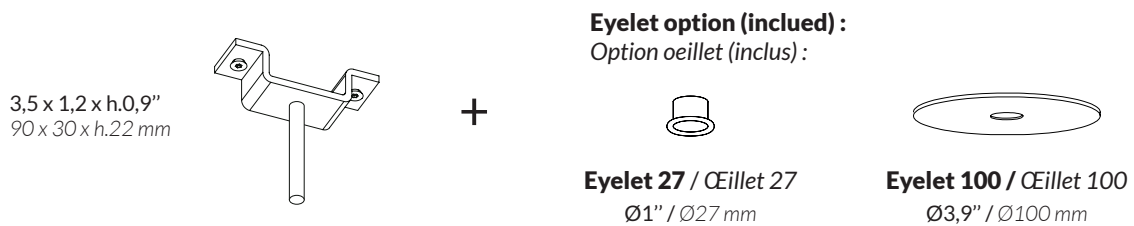

SOHO

AAE SOHO FP 1911 Non contractual picture / Photographie non contractuelle

Type	Pendant light <i>Suspension</i>	
Suspension system <i>Système de suspension</i>	Metal rod Ø0,5". Standard length to order : min. 7,9" - max.118,1" <i>Tige métallique Ø12 mm. Longueur standard fournie : min. 200 mm - max. 3000 mm</i>	
Environment <i>Environnement</i>	Indoor <i>Intérieur</i>	
Lamp description <i>Description de la lampe</i>	LED Strip 9,6W/m 24V - Dimmable intensity and color (2700K to 6000K) - 79 000 hours Remote transformer or concealed in canopy. <i>Bande LED 9,6W/m 24V - Variable en intensité et en couleur (2700K to 6000K) - 79 000 heures Transformateur déporté ou dans la platine</i>	
Lumen	SOHO 25 : 200 to 300 lm SOHO 35 : 360 to 540 lm SOHO 45 : 560 to 840 lm SOHO 55 : 610 to 920 lm SOHO 65 : 720 to 1080 lm	<i>SOHO 25 : de 200 à 300 lm SOHO 35 : de 360 à 540 lm SOHO 45 : de 560 à 840 lm SOHO 55 : de 610 à 920 lm SOHO 65 : de 720 à 1080 lm</i>
Voltage	230 V (UE)	
Wattage	SOHO 25 : 7W SOHO 35 : 11 W SOHO 45 : 16 W SOHO 55 : 18 W SOHO 65 : 22 W	
Material <i>Matériaux</i>	Alabaster and steel <i>Albâtre et métal</i>	
Options	Additional length to order (Price upon request) <i>Longueur additionnelle sur demande (Prix sur demande)</i> Optional canopy and finishes <i>Platines et finitions optionnelles</i>	

STANDARD FIXINGS & FINISHIES

FIXATIONS & FINITIONS STANDARDS

SOHO

Included in the price of the luminaire
Inclus dans le prix du luminaire

HIDDEN INDIVIDUAL FIXING / FIXATION INDIVIDUELLE INVISIBLE

System adapted to false ceilings for an aspect without a visible fixation (the rod comes out directly from the ceiling).
Système adapté aux faux plafonds pour un rendu sans fixation visible (la tige sort directement du plafond).