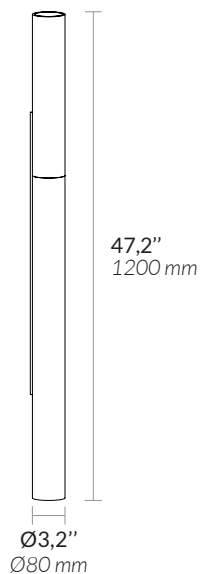

SUMATRA AF

Non contractual picture / Photographie non contractuelle

AAE SUMATRA AF FP 2001

| | |
|---|--|
| Type | Wall lamp <i>Applique</i> |
| Environment <i>Environnement</i> | Indoor <i>Intérieur</i> |
| Lamp description <i>Description de la lampe</i> | Sumatra AF80 : LED 3000K 8W - dimmable - 79 000 hours Sumatra AF120 : LED 3000K 10W - Dimmable - 79 000 hours <i>Sumatra AF80 : LED 3000K 8W - variable - 79 000 heures</i> <i>Sumatra AF120 : LED 3000K 10W - Variable - 79 000 heures</i> |
| Lumen | Sumatra AF80 - 360 to 540 lm Sumatra AF120 - 720 to 1080 lm <i>Sumatra AF80 - de 360 à 540 lm</i> <i>Sumatra AF120 - de 720 à 1080 lm</i> |
| Voltage | 230 V (UE) |
| Material <i>Matériaux</i> | Alabaster and brass <i>Albâtre et laiton</i> |

Sizes :
Tailles :

SUMATRA AF80

SUMATRA AF120

Non contractual picture / Photographie non contractuelle

Weight / Poids : 6 Kg

8 Kg

WALL MOUNTING FINISHES / FINITIONS FIXATION MURALE

Brass finishes
Laiton