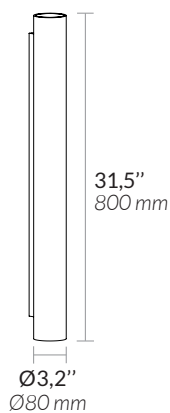

SUMATRA AF

Non contractual picture / Photographie non contractuelle

AAE SUMATRA AF FP 2001

| | |
|---|--|
| Type | Wall lamp <i>Applique</i> |
| Environment <i>Environnement</i> | Indoor <i>Intérieur</i> |
| Lamp description <i>Description de la lampe</i> | Sumatra AF80 : LED 3000K 8W - dimmable - 79 000 hours Sumatra AF120 : LED 3000K 10W - Dimmable - 79 000 hours <i>Sumatra AF80 : LED 3000K 8W - variable - 79 000 heures</i> <i>Sumatra AF120 : LED 3000K 10W - Variable - 79 000 heures</i> |
| Lumen | Sumatra AF80 - 360 to 540 lm Sumatra AF120 - 720 to 1080 lm <i>Sumatra AF80 - de 360 à 540 lm</i> <i>Sumatra AF120 - de 720 à 1080 lm</i> |
| Voltage | 230 V (UE) |
| Material <i>Matériaux</i> | Alabaster and brass <i>Albâtre et laiton</i> |

Sizes :
Tailles :

SUMATRA AF80

SUMATRA AF120

Non contractual picture / Photographie non contractuelle

Weight / Poids : 6 Kg

8 Kg

WALL MOUNTING FINISHES / FINITIONS FIXATION MURALE

Brass finishes
Laiton