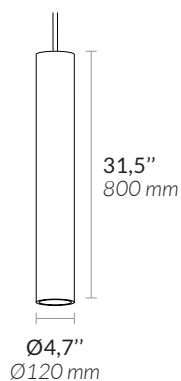

# SUMATRA V80 SPOT

Non contractual picture / Photographie non contractuelle.

AEE SUMATRA V SPOT FP

**ATELIER ALAIN ELLOUZ**  
PARIS

<b>Type</b>	Pendant light <i>Suspension</i>
<b>Environment</b> <i>Environnement</i>	Indoor <i>Intérieur</i>
<b>Material</b> <i>Matériaux</i>	Alabaster and steel <i>Albâtre et acier</i>
<b>Suspension system</b> <i>Système de suspension</i>	Metal rod Ø0,5" - Standard length to order : min. 8" - max. 79" Additional length to order (Price upon request) <i>Tige métallique Ø12mm - Longueur standard fournie : min. 200 mm - max. 2000 mm</i> <i>Longueur additionnelle sur demande (Prix sur demande)</i>
<b>Socket</b> <i>Douille</i>	GU10
<b>Recommended bulb</b> <i>Ampoule recommandée</i>	SUMATRA V80 : LED bulb GU10 3000K - 6 W - 900 lm - dimmable intensity <i>SUMATRA V80 : Ampoule LED GU10 3000K - 6 W - 900 lm - intensité variable</i>
<b>Voltage</b>	230 V (UE)
<b>References</b>	SUMATRA V80 SPOT : COL-0239

**Dimensions :**

**SUMATRA V80**

**Weight/ Poids :**

8 Kg

2 years warranty. General terms and conditions of sales / Garantie 2 ans. Voir conditions générales de vente.