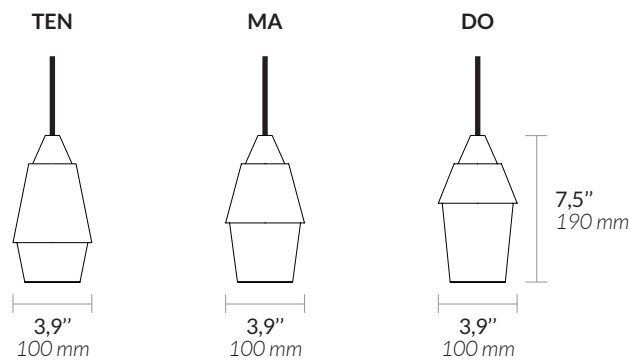

Non contractual picture / Photographie non contractuelle

Sizes :
Tailles :

Weight/ Poids : 1 Kg 1 Kg 1 Kg

2 years warranty. General terms and conditions of sales / Garantie 2 ans. Voir conditions générales de vente.

Included in the price of the luminaire
Inclus dans le prix du luminaire

STANDARD BLACK CANOPIES/ PAVILLONS STANDARDS NOIRS

Canopy 120
Pavillon 120
Ø 4,7 x h.1"
Ø120 x h.25 mm

Spider canopy 3
Pavillon araignée 3

Ø 4,7 x 1"
Ø120 x h.25 mm

Spider canopy 5
Pavillon araignée 5

Ø 4,7 x 1"
Ø120 x h.25 mm

Spider canopy 7
Pavillon araignée 7

Ø 4,7 x 1"
Ø120 x h.25 mm

Decentering pawn
Pion de décentrage

Ø 0,8 x h1,77"
Ø 20 x h.45 mm

Linear canopy 5
Platine linéaire 5

L. 67 x 2 x h. 1,5"
L. 1700 x 52 x h. 38 mm

Round canopy 7
Platine ronde 7

Ø19,7 x h. 1,5"
Ø500 x h. 39 mm

Round canopy 13
Platine ronde 13

Ø27,6 x h. 1,5"
Ø700 x h. 39 mm