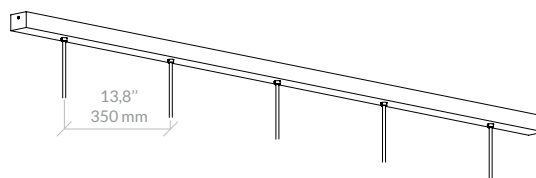

Ø 4,7 x 1"
Ø120 x h.25 mm

Spider canopy 5
Pavillon araignée 5

Ø 4,7 x 1"
Ø120 x h.25 mm

Spider canopy 7
Pavillon araignée 7

Ø 4,7 x 1"
Ø120 x h.25 mm

Decentering pawn
Pion de décentrage

Ø 0,8 x h1,77"
Ø 20 x h.45 mm

CABLE FINISH/ FINITION DU CÂBLE

Black
Noir

Price upon request
Prix sur demande

OPTIONAL BLACK CANOPIES / PLATINES OPTIONNELLES NOIRES

Linear canopy 3
Platine linéaire 3

L. 46,7 x 2 x h. 1,5"
L. 1186 x 52 x h. 38 mm

Linear canopy 5
Platine linéaire 5

L. 67 x 2 x h. 1,5"
L. 1700 x 52 x h. 38 mm

Round canopy 7
Platine ronde 7

Ø19,7 x h. 1,5"
Ø500 x h. 39 mm

Round canopy 13
Platine ronde 13

Ø27,6 x h. 1,5"
Ø700 x h. 39 mm