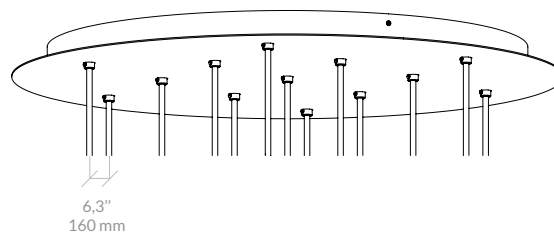

Ø 4,7 x 1"
Ø120 x h.25 mm

Spider canopy 5
Pavillon araignée 5

Ø 4,7 x 1"
Ø120 x h.25 mm

Spider canopy 7
Pavillon araignée 7

Ø 4,7 x 1"
Ø120 x h.25 mm

Decentering pawn
Pion de décentrage

Ø 0,8 x h1,77"
Ø 20 x h.45 mm

CABLE FINISH/ FINITION DU CÂBLE

Black
Noir

Price upon request
Prix sur demande

OPTIONAL BLACK CANOPIES / PLATINES OPTIONNELLES NOIRES

Linear canopy 3
Platine linéaire 3

L. 46,7 x 2 x h. 1,5"
L. 1186 x 52 x h. 38 mm

Linear canopy 5
Platine linéaire 5

L. 67 x 2 x h. 1,5"
L. 1700 x 52 x h. 38 mm

Round canopy 7
Platine ronde 7

Ø19,7 x h. 1,5"
Ø500 x h. 39 mm

Round canopy 13
Platine ronde 13

Ø27,6 x h. 1,5"
Ø700 x h. 39 mm