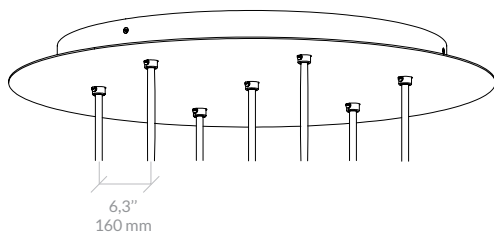

Included in the price of the luminaire
Inclus dans le prix du luminaire

STANDARD BLACK CANOPIES/ PAVILLONS STANDARDS NOIRS

Canopy 120
Pavillon 120
Ø 4,7 x h.1"
Ø120 x h.25 mm

Spider canopy 3
Pavillon araignée 3

Ø 4,7 x 1"
Ø120 x h.25 mm

Spider canopy 5
Pavillon araignée 5

Ø 4,7 x 1"
Ø120 x h.25 mm

Spider canopy 7
Pavillon araignée 7

Ø 4,7 x 1"
Ø120 x h.25 mm

Decentering pawn
Pion de décentrage

Ø 0,8 x h1,77"
Ø 20 x h.45 mm

CABLE FINISH/ FINITION DU CÂBLE

Black
Noir

Price upon request
Prix sur demande

OPTIONAL BLACK CANOPIES / PLATINES OPTIONNELLES NOIRES

Linear canopy 3
Platine linéaire 3

L. 46,7 x 2 x h. 1,5"
L. 1186 x 52 x h. 38 mm

Linear canopy 5
Platine linéaire 5

L. 67 x 2 x h. 1,5"
L. 1700 x 52 x h. 38 mm

Round canopy 7
Platine ronde 7

Ø19,7 x h. 1,5"
Ø500 x h. 39 mm

Round canopy 13
Platine ronde 13

Ø27,6 x h. 1,5"
Ø700 x h. 39 mm