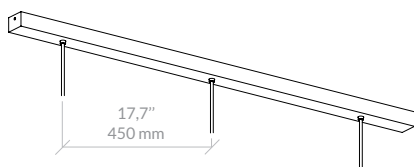

Ø 4,7 x 1"
Ø120 x h.25 mm

Spider canopy 5
Pavillon araignée 5

Ø 4,7 x 1"
Ø120 x h.25 mm

Spider canopy 7
Pavillon araignée 7

Ø 4,7 x 1"
Ø120 x h.25 mm

Decentering pawn
Pion de décentrage

Ø 0,8 x h1,77"
Ø 20 x h.45 mm

CABLE FINISH/ FINITION DU CÂBLE

Black
Noir

Price upon request
Prix sur demande

OPTIONAL BLACK CANOPIES / PLATINES OPTIONNELLES NOIRES

Linear canopy 3
Platine linéaire 3

L. 46,7 x 2 x h. 1,5"
L. 1186 x 52 x h. 38 mm

Linear canopy 5
Platine linéaire 5

L. 67 x 2 x h. 1,5"
L. 1700 x 52 x h. 38 mm

Round canopy 7
Platine ronde 7

Ø19,7 x h. 1,5"
Ø500 x h. 39 mm

Round canopy 13
Platine ronde 13

Ø27,6 x h. 1,5"
Ø700 x h. 39 mm