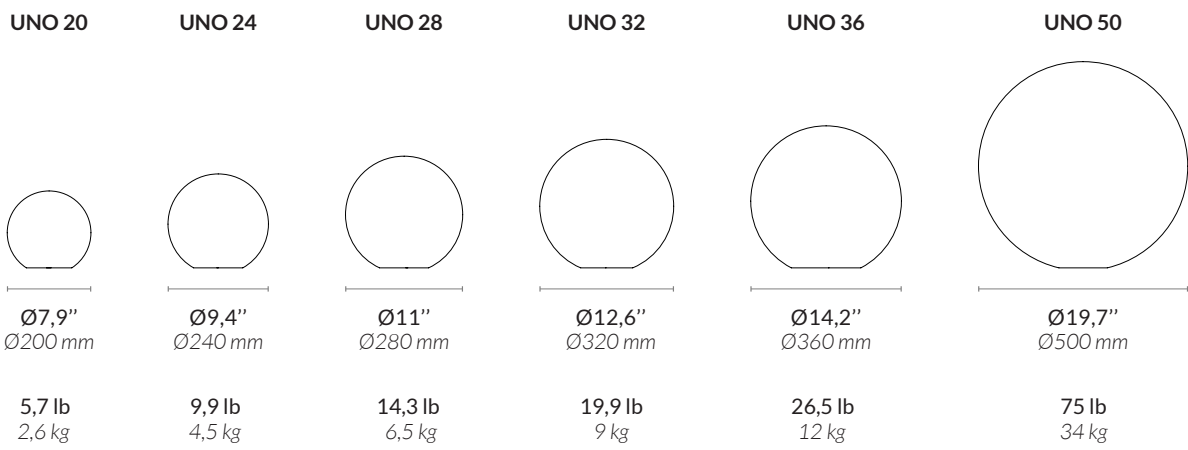

UNO

Non contractual picture / Photographie non contractuelle

AAE UNO FP

UNO 36

ATELIER ALAIN ELLOUZ
PARIS

Type Type	Table light Lampe à poser
Environment Environnement	Indoor Intérieur
Material Matériaux	Alabaster Albâtre
Electric cable Câble électrique	Grey textile cable 78,7" Câble textile gris 2000 mm
Socket Douille	UNO 20 : E14 UNO 24, 28, 32, 36, 50 : E27
Recommended bulb Ampoule recommandée	UNO 20 : Bulb LED E14 - 2700K - 4W - dimmable UNO 24 : Bulb LED E27 - 2700K - 4W - dimmable UNO 28 and 32 : Bulb LED E27 - 2700K - 9W - dimmable UNO 36 : Bulb LED E27 - 2700K - 10,5W - dimmable UNO 50 : Bulb LED E27 2700K - 14W - dimmable UNO 20 : Ampoule LED E14 2700K - 4W - variable UNO 24 : Ampoule LED E27 2700K - 4W - variable UNO 28 et 32 : Ampoule LED E27 2700K - 9W - variable UNO 36 : Ampoule LED E27 2700K - 9W - variable UNO 50 : Ampoule LED E27 2700K - 14W - variable

Voltage Voltage	230 V (UE)
---------------------------	------------

Luminous flux Flux lumineuse	Source : UNO 20 : 250 lm UNO 24 : 250 lm UNO 28, UNO 32 : 800 lm UNO 36 : 1050 lm UNO 50 : 1520 lm The alabaster diffuses between 40 and 60% of the light source lumens L'albâtre diffuse entre 40 et 60% des lumens de la source lumineuse
--	---