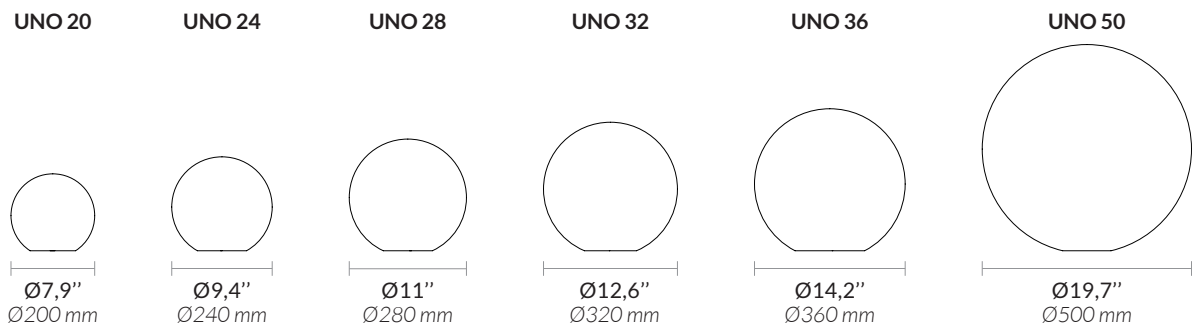

UNO

AAE UNO FP 1902 Non contractual picture / Photographie non contractuelle

Type	Table light <i>Lampe à poser</i>	
Environment <i>Environnement</i>	Indoor <i>Intérieur</i>	
Lamp description <i>Description de la lampe</i>	Grey textile cable 78,7" UNO 20 - Bulb LED E14 2700K - 4W - non dimmable - 15 000 hours UNO 24 - Bulb LED E27 2700K - 4W - non dimmable - 15 000 hours UNO 28 - Bulb LED E27 2700K - 9W - non dimmable - 15 000 hours UNO 32 - Bulb LED E27 2700K - 9W - non dimmable - 15 000 hours UNO 36 - Bulb LED E27 2700K - 10,5W - non dimmable - 15 000 hours UNO 50 - Bulb LED E27 2700K - 14W - non dimmable - 15 000 hours Câble textile gris 2000 mm UNO 20 - Ampoule LED E14 2700K - 4W - non variable - 15 000 heures UNO 24 - Ampoule LED E27 2700K - 4W - non variable - 15 000 heures UNO 28 - Ampoule LED E27 2700K - 9W - non variable - 15 000 heures UNO 32 - Ampoule LED E27 2700K - 9W - non variable - 15 000 heures UNO 36 - Ampoule LED E27 2700K - 10,5W - non variable - 15 000 heures UNO 50 - Ampoule LED E27 2700K - 14W - non variable - 15 000 heures	
Lumen	UNO 20 : 100 to 150 lm UNO 24 : 100 to 150 lm UNO 28 : 320 to 480 lm UNO 32 : 320 to 480 lm UNO 36 : 420 to 630 lm UNO 50 : 600 to 910 lm	UNO 20 : de 100 à 150 lm UNO 24 : de 100 à 150 lm UNO 28 : de 320 à 480 lm UNO 32 : de 320 à 480 lm UNO 36 : de 420 à 630 lm UNO 50 : de 600 à 910 lm
Voltage	230 V (UE)	
Material <i>Matériaux</i>	Alabaster <i>Albâtre</i>	

Non-contractual picture / Photographie non contractuelle

Sizes :
Tailles :

Weight / Poids : 2,6 Kg	4 Kg	6,5 Kg	9 Kg	12 Kg	34 Kg
--------------------------------	------	--------	------	-------	-------

2 years warranty. General terms and conditions of sales / Garantie 2 ans. Voir conditions générales de vente.