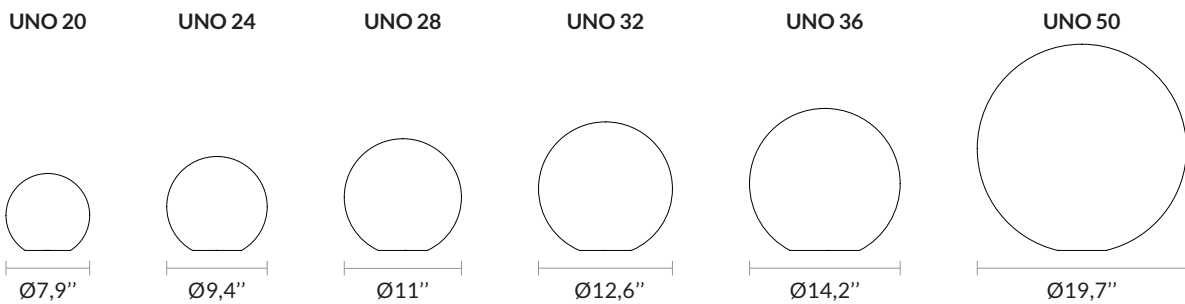

UNO

Non contractual picture

AAE UNO US FP 2004

Type	Table light (UL CERTIFIED)
Environment	Indoor
Lamp description	Grey textile cable l. 78,7" UNO 20 - LED E12 2700K - 4,5W - dimmable - 25 000 hours UNO 24 - Bulb LED E26 3000K - 6W - no dimmable - 20 000 hours UNO 28 - Bulb LED E26 3000K - 9W - no dimmable - 20 000 hours UNO 32 - Bulb LED E26 3000K - 11W - no dimmable - 20 000 hours UNO 36 - Bulb LED E26 3000K - 11W - no dimmable - 20 000 hours UNO 50 - Bulb LED E26 3000K - 15,5W - no dimmable - 20 000 hours
Lumen	UNO 20 : 160 to 240 lm UNO 24 : 300 to 450 lm UNO 28 : 300 to 450 lm UNO 32 : 320 to 480 lm UNO 36 : 320 to 480 lm UNO 50 : 640 to 960 lm
Voltage	120V (US)
Material	Alabaster

Non contractual picture

Dimensions :

Weight :	6 lb / 2,6 Kg	9 lb / 4 Kg	14 lb / 6,5 Kg	20 lb / 9 Kg	27 lb / 12 Kg	75 lb / 34 Kg
-----------------	---------------	-------------	----------------	--------------	---------------	---------------