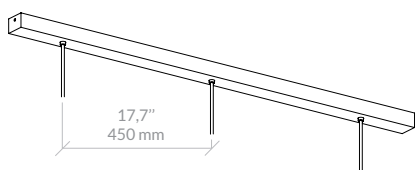

STANDARD FIXINGS & FINISHIES

FIXATIONS & FINITIONS STANDARDS

Included in the price of the luminaire
Inclus dans le prix du luminaire

STANDARD CANOPIES/ PAVILLONS STANDARDS

Canopy 120
Pavillon 120
Ø 4,7 x h.1"
Ø120 x h.25 mm

White
Blanc

Black
Noir

Spider canopy 3
Pavillon araignée 3

Ø 4,7 x 1"
Ø120 x h.25 mm

Spider canopy 5
Pavillon araignée 5

Ø 4,7 x 1"
Ø120 x h.25 mm

Spider canopy 7
Pavillon araignée 7

Ø 4,7 x 1"
Ø120 x h.25 mm

Decentering pawn
Pion de décentrage

Ø 0,8 x h.1,77"
Ø 20 x h.45 mm

White
Blanc

Black
Noir

CABLE FINISHIES/ FINITIONS DU CÂBLE

Black
Noir

OPTIONAL FIXINGS & FINISHES

FIXATIONS & FINITIONS OPTIONNELLES

Price upon request
Prix sur demande

OPTIONAL CANOPIES / PLATINES OPTIONNELLES

Linear canopy 3 Platine linéaire 3

L. 46,7 x 2 x h. 1,5"
L. 1186 x 52 x h. 38 mm

Linear canopy 5 Platine linéaire 5

L. 67 x 2 x h. 1,5"
L. 1700 x 52 x h. 38 mm