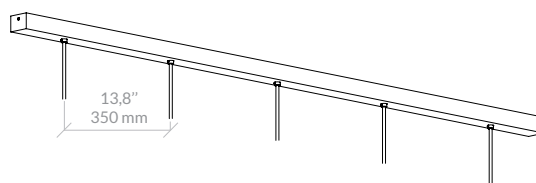

Price upon request
Prix sur demande

OPTIONAL CANOPIES / PLATINES OPTIONNELLES

Linear canopy 3 Platine linéaire 3

L. 46,7 x 2 x h. 1,5"
L. 1186 x 52 x h. 38 mm

Linear canopy 5 Platine linéaire 5

L. 67 x 2 x h. 1,5"
L. 1700 x 52 x h. 38 mm

Round canopy 7 Platine ronde 7

Ø19,7 x h. 1,5"
Ø500 x h. 39 mm

Round canopy 13 Platine ronde 13

Ø27,6 x h. 1,5"
Ø700 x h. 39 mm

OPTIONAL CANOPIES FINISHES/ FINITIONS POUR PLATINES OPTIONNELLES

Paint finish Finition peinture