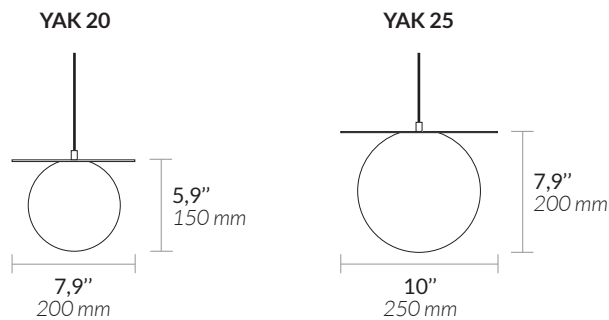

YAK

AAEYAK FP 1902 Non contractual picture / Photographie non contractuelle

Type	Pendant light <i>Suspension</i>
Suspension system <i>Système de suspension</i>	Black textile cable. Length to adjust on site (max. 59") <i>Cable tissu noir. Longueur ajustable sur place (max. 1500 mm)</i>
Environment <i>Environnement</i>	Indoor <i>Intérieur</i>
Lamp description <i>Description de la lampe</i>	LED bulb G9 3W 2700K - Dimmable - 30 000 hours <i>Ampoule LED G9 3W 2700K - Variable - 30 000 heures</i>
Lumen	Between 120 to 180 lm <i>De 120 à 180 lm</i>
Voltage	230 V (UE)
Material <i>Matériaux</i>	Alabaster and brass <i>Albâtre et laiton</i>
Options	Additional length to order (Price upon request) <i>Longueur additionnelle sur demande (Prix sur demande)</i> Optional canopy and finishes <i>Platines et finitions optionnelles</i>

Sizes :
Tailles :

Weight/ Poids:

2 Kg

3 Kg

Non contractual picture / Photographie non contractuelle

2 years warranty. General terms and conditions of sales / Garantie 2 ans. Voir conditions générales de vente.

STANDARD FIXINGS & FINISHIES

FIXATIONS & FINITIONS STANDARDS

Included in the price of the luminaire
Inclus dans le prix du luminaire

STANDARD CANOPIES/ PAVILLONS STANDARDS

Canopy 120
Pavillon 120
Ø 4,7 x h.1"
Ø120 x h.25 mm

Price upon request
Prix sur demande

OPTIONAL CANOPIES / PLATINES OPTIONNELLES

Linear canopy 3 Platine linéaire 3

L. 46,7 x 2 x h. 1,5"
L. 1186 x 52 x h. 38 mm

Linear canopy 5 Platine linéaire 5

L. 67 x 2 x h. 1,5"
L. 1700 x 52 x h. 38 mm