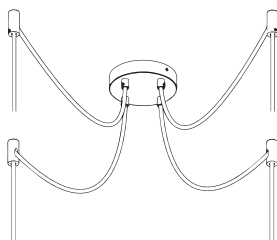

## STANDARD CANOPIES

---

**Canopy 127**

Ø 5" x h.0,78"

Black

**Spider canopy 3**

Ø 5" x h.0.78"

**Spider canopy 4**

Ø 5" x h.0.78"

**Decentering pawl**

Ø 0,8 x h1,77"

Black