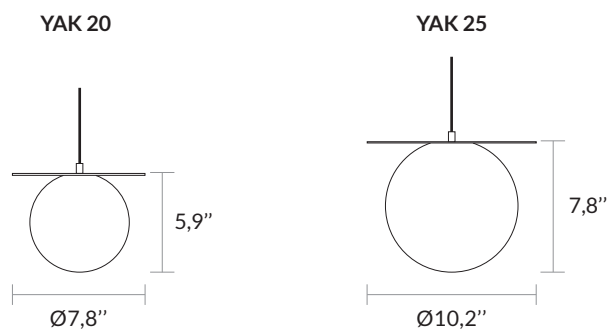

**Sizes :**

**Weight :**

4,4 lb / 2 Kg

7 lb / 3 Kg

Non contractual picture

2 years warranty. General terms and conditions of sales.

## STANDARD CANOPIES

---

**Canopy 127**

Ø 5" x h.0,78"

Black

**Spider canopy 3**

Ø 5" x h.0.78"

**Spider canopy 4**

### Linear canopy 3

L. 46,7 x 2 x h. 1,5"

### Linear canopy 5

L. 67 x 2 x h. 1,5"