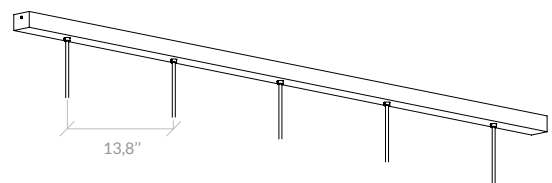

## OPTIONAL CANOPIES

### Linear canopy 3

L. 46,7 x 2 x h. 1,5"

### Linear canopy 5

L. 67 x 2 x h. 1,5"