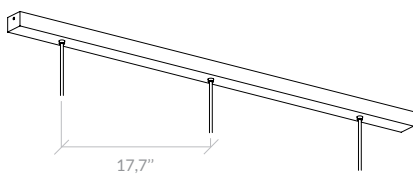

### Linear canopy 5

L. 67 x 2 x h. 1,5"