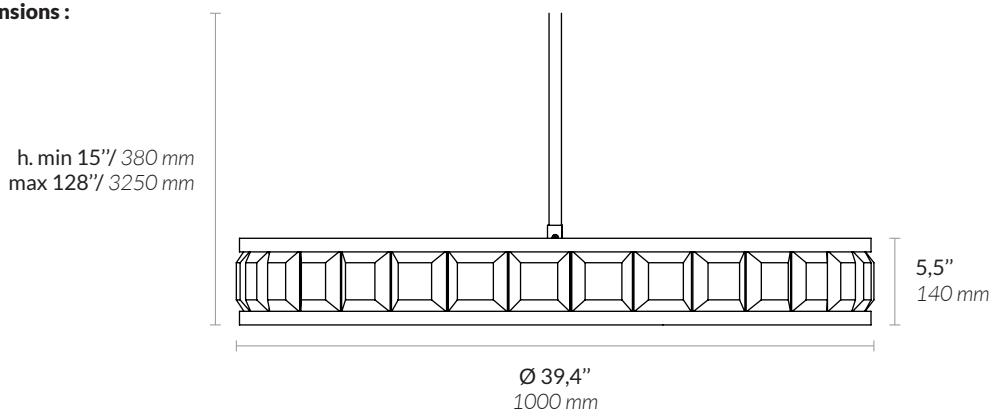

# CONCORDE

Non contractual picture / Photographie non contractuelle.

AAE CONCORDE FP

**ATELIER ALAIN ELLOUZ**  
PARIS

<b>Type</b>	Chandelier <i>Lustre</i>
<b>Environment</b> <i>Environnement</i>	Indoor <i>Intérieur</i>
<b>Material</b> <i>Matériaux</i>	Rock crystals 3,9" x 3,9" , aluminium, steel and stainless steel <i>Cristaux 100 x 100 mm, aluminium, acier et acier inoxydable</i>
<b>Suspension system</b> <i>Système de suspension</i>	Ceiling plate or false ceiling system and metal rod Ø 1" min h. 15"- max h. 78,7" <i>Platine de fixation ou accroche en faux plafond et tige métallique Ø 25 mm</i> min h. 380 mm - max h. 2000 mm
<b>Lighting system</b> <i>Système d'éclairage</i>	LED Strip 19,2 W/m - Dimmable intensity and color (2700K to 6000K) Remote transformer <i>Bande LED 19,2 W/m - Variable en intensité et en couleur (2700K to 6000K)</i> <i>Transformateur déporté</i>
<b>Voltage</b>	24 V : transformer provided / <i>transformateur fourni</i>
<b>Wattage</b>	140 W

<b>References</b>	Polished gold / <i>Or poli</i>	COL-0509
	Antique brass / <i>Bronze médaille</i>	COL-0511
	Polished stainless steel / <i>Inox poli</i>	COL-0513

**Dimensions :**

**Weight / Poids :** 50 Kg