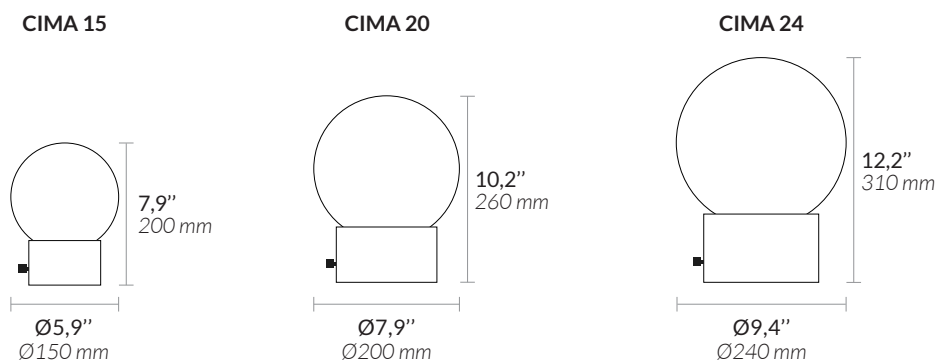

# \ CIMA

AAE CIMA FP 1902 Non contractual picture/ Photographie non contractuelle

ATELIER ALAIN ELLOUZ

[www.atelieralainellouz.com](http://www.atelieralainellouz.com)

<b>Type</b>	Table light <i>Lampe à poser</i>
<b>Environment</b> <i>Environnement</i>	Indoor <i>Intérieur</i>
<b>Lamp description</b> <i>Description de la lampe</i>	LED bulb dimmable E14 2,5W 2700K - 15 000 hours Beige textile cable 2000 mm  <i>Ampoule LED variable E14 2,5W 2700K - 15 000 heures</i> <i>Câble textile beige 2000 mm</i>
<b>Lumen</b>	Between 100 to 150 lm <i>De 100 à 150 lm</i>
<b>Voltage</b>	230 V
<b>Material</b> <i>Matériaux</i>	Alabaster and brass <i>Albâtre et laiton</i>

Non contractual picture / Photographie non contractuelle

**Sizes :**  
*Tailles :*

<b>Weight / Poids :</b>	2,3 Kg	4,6 Kg	9,2 Kg
-------------------------	--------	--------	--------

2 years warranty. General terms and conditions of sales / Garantie 2 ans. Voir conditions générales de vente.