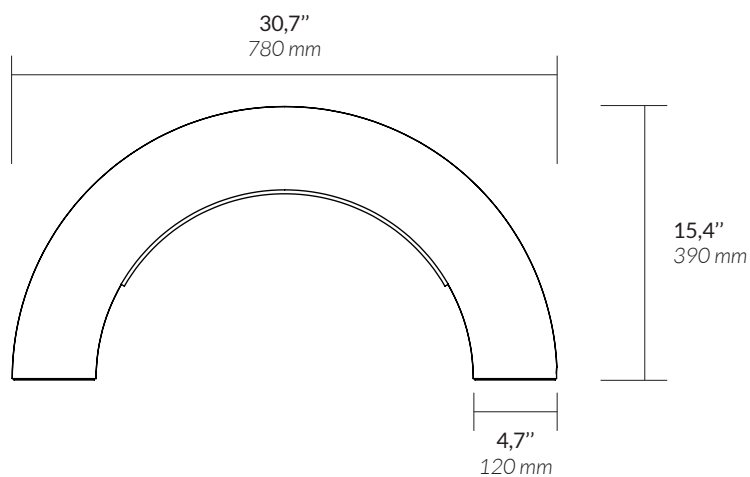

\ COSY

AAE COSY FP 1908 Non contractual picture / Photographie non contractuelle

<b>Type</b>	Table light <i>Lampe à poser</i>
<b>Environment</b> <i>Environnement</i>	Indoor <i>Intérieur</i>
<b>Lamp description</b> <i>Description de la lampe</i>	LED Strip 9,6W/m 24V - Dimmable intensity Integrated transformer  <i>Bande LED 9,6W/m 24V - Variable en intensité</i> <i>Transformateur intégré</i>
<b>Lumen</b>	Between 600 to 900 lm <i>De 600 à 900 lm</i>
<b>Wattage</b>	12 W
<b>Voltage</b>	230 V (UE)
<b>Material</b> <i>Matériaux</i>	Alabaster and brushed brass <i>Albâtre et laiton brossé</i>

Non contractual picture / Photographie non contractuelle

**Dimensions :**

**Weight / Poids :** 10 Kg

2 years warranty. General terms and conditions of sales / Garantie 2 ans. Voir conditions générales de vente.