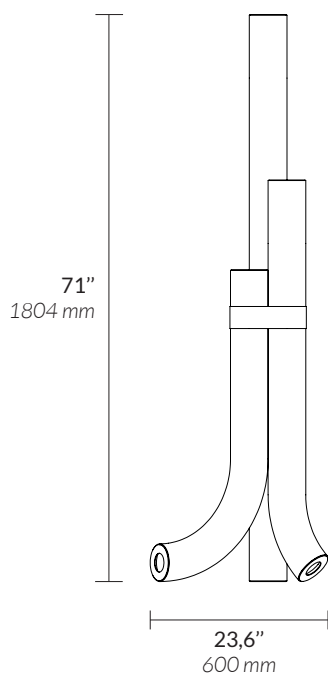

FANTASY

Non contractual picture / Photographie non contractuelle

AAE FANTASY FP_1908

Type	Floor lamp <i>Lampadaire</i>
Environment <i>Environnement</i>	Indoor <i>Intérieur</i>
Lamp description <i>Description de la lampe</i>	LED Strip 9,6W/m 24V - Dimmable intensity Integrated transformer <i>Bande LED 9,6W/m 24V - Variable en intensité</i> <i>Transformateur intégré</i>
Lumen	Between 600 to 900 lm <i>De 600 à 900 lm</i>
Wattage	45 W
Voltage	230 V (UE)
Material <i>Matériaux</i>	Alabaster and brushed brass <i>Albâtre et laiton brossé</i>

Non contractual picture / Photographie non contractuelle

Dimensions :

Weight / Poids :

40 Kg

2 years warranty. General terms and conditions of sales / Garantie 2 ans. Voir conditions générales de vente.