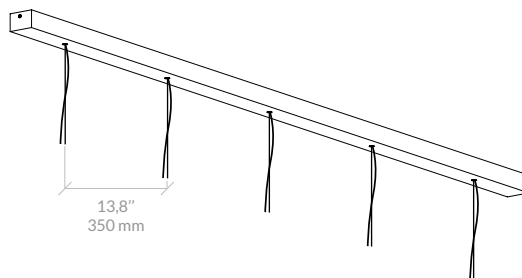

FIXATIONS & FINITIONS STANDARDS

COLETTE

Included in the price of the luminaire
Inclus dans le prix du luminaire

STANDARD CANOPIES/ PAVILLONS STANDARDS

Canopy 75 Pavillon 75

Ø 2,9 x h.1,4"
Ø75 x h.35 mm

Canopy 130 Pavillon 130

Linear canopy 3 Platine linéaire 3

L. 46,7 x 2 x h. 1,5"
L. 1186 x 52 x h. 38 mm

Linear canopy 5 Platine linéaire 5

L. 67 x 2 x h. 1,5"
L. 1700 x 52 x h. 38 mm

Round canopy 7 Platine ronde 7

Ø19,7 x h. 1,5"
Ø500 x h. 39 mm