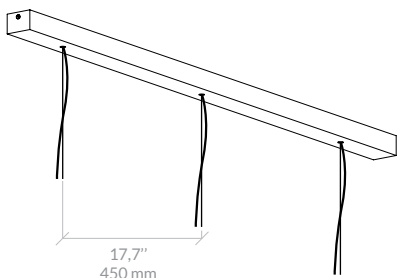

FIXATIONS & FINITIONS STANDARDS

COLETTE

Included in the price of the luminaire
Inclus dans le prix du luminaire

STANDARD CANOPIES/ PAVILLONS STANDARDS

Canopy 75 Pavillon 75

Ø 2,9 x h.1,4"
Ø75 x h.35 mm

Canopy 130 Pavillon 130

Linear canopy 3 Platine linéaire 3

L. 46,7 x 2 x h. 1,5"
L. 1186 x 52 x h. 38 mm

Linear canopy 5 Platine linéaire 5

L. 67 x 2 x h. 1,5"
L. 1700 x 52 x h. 38 mm

Round canopy 7 Platine ronde 7

Ø19,7 x h. 1,5"
Ø500 x h. 39 mm