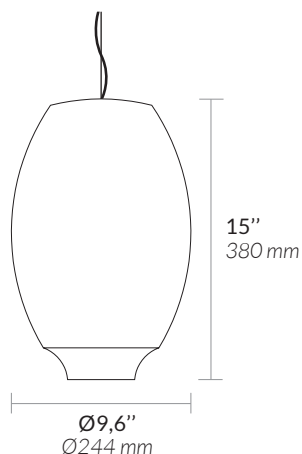

COLETTE

Non contractual picture / Photographie non contractuelle

AAE COLETTE FP 1902

ATELIER ALAIN ELLOUZ

www.atelieralainellouz.com

Type	Pendant light <i>Suspension</i>
Suspension system <i>Système de suspension</i>	Stainless steel wire rope + transparent electrical cable Length to adjust on site (max. 59") <i>Filin + Câble transparent</i> <i>Longueur ajustable sur place (max. 1500 mm)</i>
Environment <i>Environnement</i>	Indoor <i>Intérieur</i>
Lamp description <i>Description de la lampe</i>	LED bulb E27 9W 2700K - Dimmable - 15 000 hours <i>Ampoule LED E27 9W 2700K - Variable - 15 000 heures</i>
Lumen	Between 320 to 480 lm <i>De 320 à 480 lm</i>
Voltage	230 V (UE)
Material <i>Matériaux</i>	Alabaster <i>Albâtre</i>
Options	Additional length to order (Price upon request) <i>Longueur additionnelle sur demande (Prix sur demande)</i> Optional canopy and finishes <i>Platines et finitions optionnelles</i>

Dimensions :

Weight / Poids :

7,5 Kg

Non contractual picture/ Photographie non contractuelle

2 years warranty. General terms and conditions of sales / Garantie 2 ans. Voir conditions générales de vente.

STANDARD FIXINGS & FINISHIES

FIXATIONS & FINITIONS STANDARDS

COLETTE

Included in the price of the luminaire
Inclus dans le prix du luminaire

STANDARD CANOPIES/ PAVILLONS STANDARDS

Canopy 75 Pavillon 75

Ø 2,9 x h.1,4"
Ø75 x h.35 mm

Canopy 130 Pavillon 130

Linear canopy 3 Platine linéaire 3

L. 46,7 x 2 x h. 1,5"
L. 1186 x 52 x h. 38 mm

Linear canopy 5 Platine linéaire 5

L. 67 x 2 x h. 1,5"
L. 1700 x 52 x h. 38 mm

Round canopy 7 Platine ronde 7

Ø19,7 x h. 1,5"
Ø500 x h. 39 mm