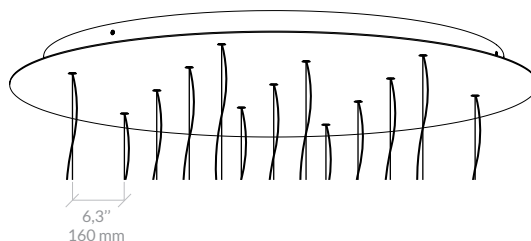

Linear canopy 3 Platine linéaire 3

L. 46,7 x 2 x h. 1,5"
L. 1186 x 52 x h. 38 mm

Linear canopy 5 Platine linéaire 5

L. 67 x 2 x h. 1,5"
L. 1700 x 52 x h. 38 mm

Round canopy 7 Platine ronde 7

Ø19,7 x h. 1,5"
Ø500 x h. 39 mm

Round canopy 13 Platine ronde 13

Ø27,6 x h. 1,5"
Ø700 x h. 39 mm

OPTIONAL CANOPIES FINISHES/ FINITIONS POUR PLATINES OPTIONNELLES

Paint finish Finition peinture

Satin white
Blanc satiné

Mat white
Blanc mat