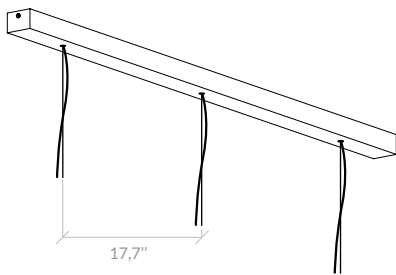

### Canopy 130

Ø 5,1 x h.1,4"

### Steel finish

Polished stainless steel

Price upon request

OPTIONAL CANOPIES

**Linear canopy 3**

L. 46,7 x 2 x h. 1,5"

**Linear canopy 5**

L. 67 x 2 x h. 1,5"