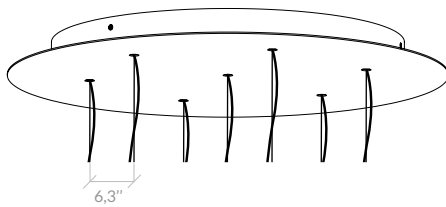

Round canopy 7

Ø19,7 x h. 1,5"