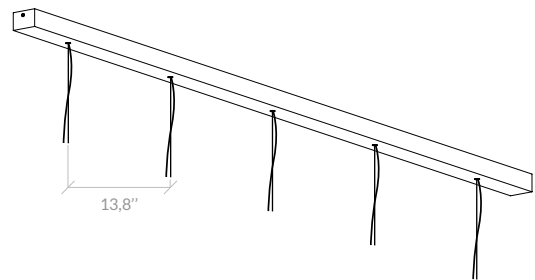

### Steel finish

Polished stainless steel

Price upon request

OPTIONAL CANOPIES

**Linear canopy 3**

L. 46,7 x 2 x h. 1,5"

**Linear canopy 5**

L. 67 x 2 x h. 1,5"