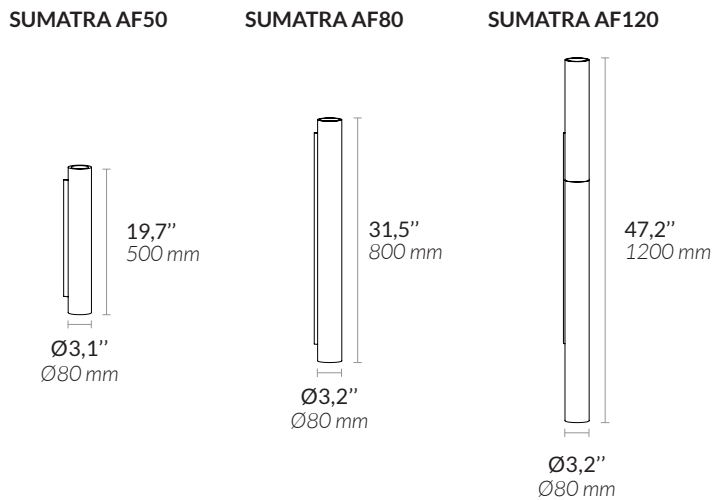

# SUMATRA AF

Non contractual picture / Photographie non contractuelle

AAESUMATRAAF FP

**ATELIER ALAIN ELLOUZ**  
PARIS

<b>Type</b>	Wall lamp <i>Applique</i>
<b>Environment</b> <i>Environnement</i>	Indoor <i>Intérieur</i>
<b>Material</b> <i>Matériaux</i>	Alabaster and brass <i>Albâtre et laiton</i>
<b>Lighting system</b> <i>Système d'éclairage</i>	LED Strip 9,6 W/m - Dimmable intensity and color (2700K to 6000K) - Remoted transformer <i>Bande LED 9,6 W/m - Variable en intensité et en température de couleur (2700K à 6000K) - Transformateur déporté</i>
<b>Voltage</b>	24 V : transformer provided / transformateur fourni
<b>Wattage</b>	SUMATRA AF50 : 10 W SUMATRA AF80 : 16 W SUMATRA AF120 : 23 W
<b>Source lumens</b> <i>Lumens de la source</i>	SUMATRA AF50 : 720 lm SUMATRA AF80 : 1260 lm SUMATRA AF120 : 1800 lm The alabaster diffuses between 40 and 60% of the light source lumens <i>L'albâtre diffuse entre 40 et 60% des lumens de la source lumineuse</i>

**Reference**

	SUMATRA AF50	SUMATRA AF80	SUMATRA AF120
Antique brass	COL-0228	COL-0307	COL-0308
Chrome	COL-0386	COL-0388	COL-0389

**Dimensions :**

**Weight / Poids :**

SUMATRA AF50 : 4 Kg      SUMATRA AF80 : 6 Kg      SUMATRA AF120 : 8 Kg